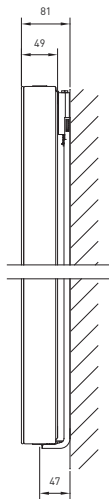

Vertex Plan (Plan)

Ciśnienie próbne
13 bar

Maksymalne Ciśnienie Robocze
10 bar

Maksymalna Temperatura Wody
95 °C

Gwarancja
10 lat

Kolor
RAL 9016

Liczba podłączeń
6xDIN G¹/₂

- Grzejniki panelowe pionowe o minimalistycznym eleganckim wyglądzie płyty czołowej
- Nadające kompaktowy wygląd osłony boczne
- Idealne rozwiązanie dla pomieszczeń o ograniczonym miejscu do montażu grzejników
- Ułatwiający montaż podłączenie centralne w standardzie
- Torba z akcesoriami zawierająca: odpowietrznik, korki, wkręty i kotki rozporowe
- Zawieszenie typu Monclac
- Bezpieczne opakowanie, zapewniające długotrwałe zabezpieczenie podczas transportu i magazynowania

zalecane podłączenia

typ 11

typ 20

typ 21

typ 22

widok/przekrój grzejnika

rysunki poszczególnych typów pokazane są w widoku od dołu

PLAN (VERTICAL) - DANE TECHNICZNE

wysokość (mm)		10	11	20	21	22	33	44
1600	Wat/m @ dT=5		1959	2310	2208	3420		
	Kg/m		56.10	77.70	85.80	94.20		
	l/m		7.20	14.10	14.10	14.10		
	n - współczynnik		1.31	1.27	1.31	1.32		
1800	Wat/m @ dT=50		2133	2532	3060	3690		
	Kg/m		63.00	86.70	96.00	105.30		
	l/m		8.10	16.20	15.90	15.90		
	n - współczynnik		1.30	1.27	1.30	1.33		
2000	Wat/m @ dT=5		2298	2748	3270	3960		
	Kg/m		69.60	95.40	106.20	116.40		
	l/m		9.00	18.30	17.70	17.70		
	n - współczynnik		1.30	1.27	1.30	1.33		
2200	Wat/m @ dT=5		2454	2958	3510	4230		
	Kg/m		75.60	105.60	116.40	126.60		
	l/m		9.90	20.10	20.10	20.10		
	n - współczynnik		1.29	1.27	1.30	1.33		