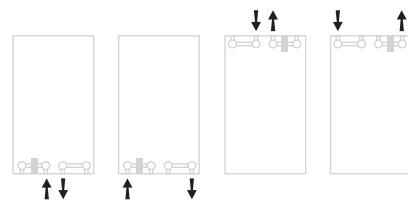

Vertex Plan (Plan)

Ciśnienie próbne
13 bar

Maksymalne Ciśnienie Robocze
10 bar

Maksymalna Temperatura Wody
95 °C

Gwarancja
10 lat

Kolor
RAL 9016

Liczba podłączeń
6xDIN G¹/₂

- Grzejniki panelowe pionowe o minimalistycznym eleganckim wyglądzie płyty czołowej
- Nadające kompaktowy wygląd osłony boczne
- Idealne rozwiązanie dla pomieszczeń o ograniczonym miejscu do montażu grzejników
- Ułatwiający montaż podłączenie centralne w standardzie
- Torba z akcesoriami zawierająca: odpowietrznik, korki, wkręty i kotki rozporowe
- Zawieszenie typu Monclac
- Bezpieczne opakowanie, zapewniające długotrwałe zabezpieczenie podczas transportu i magazynowania

zalecane podłączenia

typ 11

typ 20

typ 21

typ 22

widok/przekrój grzejnika

rysunki poszczególnych typów pokazane są w widoku od dołu

PLAN (VERTICAL) - DANE TECHNICZNE

wysokość (mm)		10	11	20	21	22	33	44
1600	Wat/m @ dT=5		1959	2310	2208	3420		
	Kg/m		56.10	77.70	85.80	94.20		
	l/m		7.20	14.10	14.10	14.10		
	n - współczynnik		1.31	1.27	1.31	1.32		
1800	Wat/m @ dT=50		2133	2532	3060	3690		
	Kg/m		63.00	86.70	96.00	105.30		
	l/m		8.10	16.20	15.90	15.90		
	n - współczynnik		1.30	1.27	1.30	1.33		
2000	Wat/m @ dT=5		2298	2748	3270	3960		
	Kg/m		69.60	95.40	106.20	116.40		
	l/m		9.00	18.30	17.70	17.70		
	n - współczynnik		1.30	1.27	1.30	1.33		
2200	Wat/m @ dT=5		2454	2958	3510	4230		
	Kg/m		75.60	105.60	116.40	126.60		
	l/m		9.90	20.10	20.10	20.10		
	n - współczynnik		1.29	1.27	1.30	1.33		