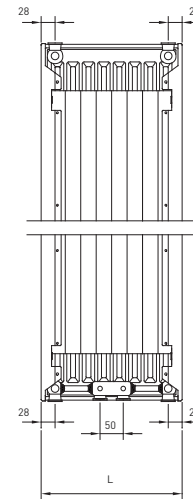

zalecane podłączenia

typ 11

typ 20

typ 21

typ 22

widok/przekrój grzejnika

rysunki poszczególnych typów pokazane są w widoku od dołu

PLAN (VERTICAL) - DANE TECHNICZNE

wysokość (mm)		10	11	20	21	22	33	44
1600	Wat/m @ dT=5		1959	2310	2208	3420		
	Kg/m		56.10	77.70	85.80	94.20		
	l/m		7.20	14.10	14.10	14.10		
	n - współczynnik		1.31	1.27	1.31	1.32		
1800	Wat/m @ dT=50		2133	2532	3060	3690		
	Kg/m		63.00	86.70	96.00	105.30		
	l/m		8.10	16.20	15.90	15.90		
	n - współczynnik		1.30	1.27	1.30	1.33		
2000	Wat/m @ dT=5		2298	2748	3270	3960		
	Kg/m		69.60	95.40	106.20	116.40		
	l/m		9.00	18.30	17.70	17.70		
	n - współczynnik		1.30	1.27	1.30	1.33		
2200	Wat/m @ dT=5		2454	2958	3510	4230		
	Kg/m		75.60	105.60	116.40	126.60		
	l/m		9.90	20.10	20.10	20.10		
	n - współczynnik		1.29	1.27	1.30	1.33		