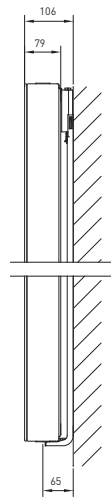

zalecane podłączenia

typ 11

typ 20

typ 21

typ 22

widok/przekrój grzejnika

rysunki poszczególnych typów pokazane są w widoku od dołu

PLAN (VERTICAL) - DANE TECHNICZNE

wysokość (mm)		10	11	20	21	22	33	44
1600	Wat/m @ dT=5		1959	2310	2208	3420		
	Kg/m		56.10	77.70	85.80	94.20		
	l/m		7.20	14.10	14.10	14.10		
	n - współczynnik		1.31	1.27	1.31	1.32		
1800	Wat/m @ dT=50		2133	2532	3060	3690		
	Kg/m		63.00	86.70	96.00	105.30		
	l/m		8.10	16.20	15.90	15.90		
	n - współczynnik		1.30	1.27	1.30	1.33		
2000	Wat/m @ dT=5		2298	2748	3270	3960		
	Kg/m		69.60	95.40	106.20	116.40		
	l/m		9.00	18.30	17.70	17.70		
	n - współczynnik		1.30	1.27	1.30	1.33		
2200	Wat/m @ dT=5		2454	2958	3510	4230		
	Kg/m		75.60	105.60	116.40	126.60		
	l/m		9.90	20.10	20.10	20.10		
	n - współczynnik		1.29	1.27	1.30	1.33		