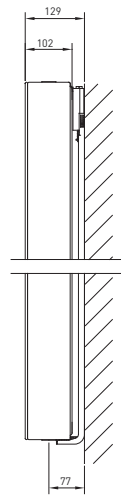

zalecane podłączenia

typ 11

typ 20

typ 21

typ 22

widok/przekrój grzejnika

rysunki poszczególnych typów pokazane są w widoku od dołu

PLAN (VERTICAL) - DANE TECHNICZNE

wysokość (mm)		10	11	20	21	22	33	44
1600	Wat/m @ dT=5		1959	2310	2208	3420		
	Kg/m		56.10	77.70	85.80	94.20		
	l/m		7.20	14.10	14.10	14.10		
	n - współczynnik		1.31	1.27	1.31	1.32		
1800	Wat/m @ dT=50		2133	2532	3060	3690		
	Kg/m		63.00	86.70	96.00	105.30		
	l/m		8.10	16.20	15.90	15.90		
	n - współczynnik		1.30	1.27	1.30	1.33		
2000	Wat/m @ dT=5		2298	2748	3270	3960		
	Kg/m		69.60	95.40	106.20	116.40		
	l/m		9.00	18.30	17.70	17.70		
	n - współczynnik		1.30	1.27	1.30	1.33		
2200	Wat/m @ dT=5		2454	2958	3510	4230		
	Kg/m		75.60	105.60	116.40	126.60		
	l/m		9.90	20.10	20.10	20.10		
	n - współczynnik		1.29	1.27	1.30	1.33		