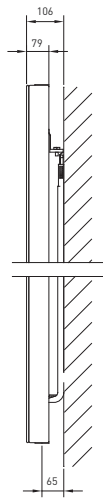

Vertex Plan (Plan)

Ciśnienie próbne
13 bar

Maksymalne Ciśnienie Robocze
10 bar

Maksymalna Temperatura Wody
95 °C

Gwarancja
10 lat

Kolor
RAL 9016

Liczba podłączeń
6xDIN G¹/₂

- Grzejniki panelowe pionowe o minimalistycznym eleganckim wyglądzie płyty czołowej
- Nadające kompaktowy wygląd osłony boczne
- Idealne rozwiązanie dla pomieszczeń o ograniczonym miejscu do montażu grzejników
- Ułatwiający montaż podłączenie centralne w standardzie
- Torba z akcesoriami zawierająca: odpowietrznik, korki, wkręty i kotki rozporowe
- Zawieszenie typu Monclac
- Bezpieczne opakowanie, zapewniające długotrwałe zabezpieczenie podczas transportu i magazynowania

zalecane podłączenia

typ 11

typ 20

typ 21

typ 22

widok/przekrój grzejnika

rysunki poszczególnych typów pokazane są w widoku od dołu

PLAN (VERTICAL) - DANE TECHNICZNE

wysokość (mm)		10	11	20	21	22	33	44
1600	Wat/m @ dT=5		1959	2310	2208	3420		
	Kg/m		56.10	77.70	85.80	94.20		
	l/m		7.20	14.10	14.10	14.10		
	n - współczynnik		1.31	1.27	1.31	1.32		
1800	Wat/m @ dT=50		2133	2532	3060	3690		
	Kg/m		63.00	86.70	96.00	105.30		
	l/m		8.10	16.20	15.90	15.90		
	n - współczynnik		1.30	1.27	1.30	1.33		
2000	Wat/m @ dT=5		2298	2748	3270	3960		
	Kg/m		69.60	95.40	106.20	116.40		
	l/m		9.00	18.30	17.70	17.70		
	n - współczynnik		1.30	1.27	1.30	1.33		
2200	Wat/m @ dT=5		2454	2958	3510	4230		
	Kg/m		75.60	105.60	116.40	126.60		
	l/m		9.90	20.10	20.10	20.10		
	n - współczynnik		1.29	1.27	1.30	1.33		